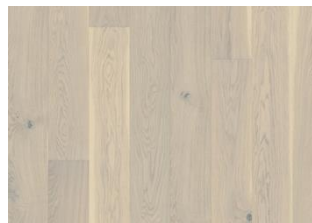

Från samma kollektion

Ek Torum

OBS: Prover på detta sortiment finns endast hos ett begränsat urval av våra återförsäljare.